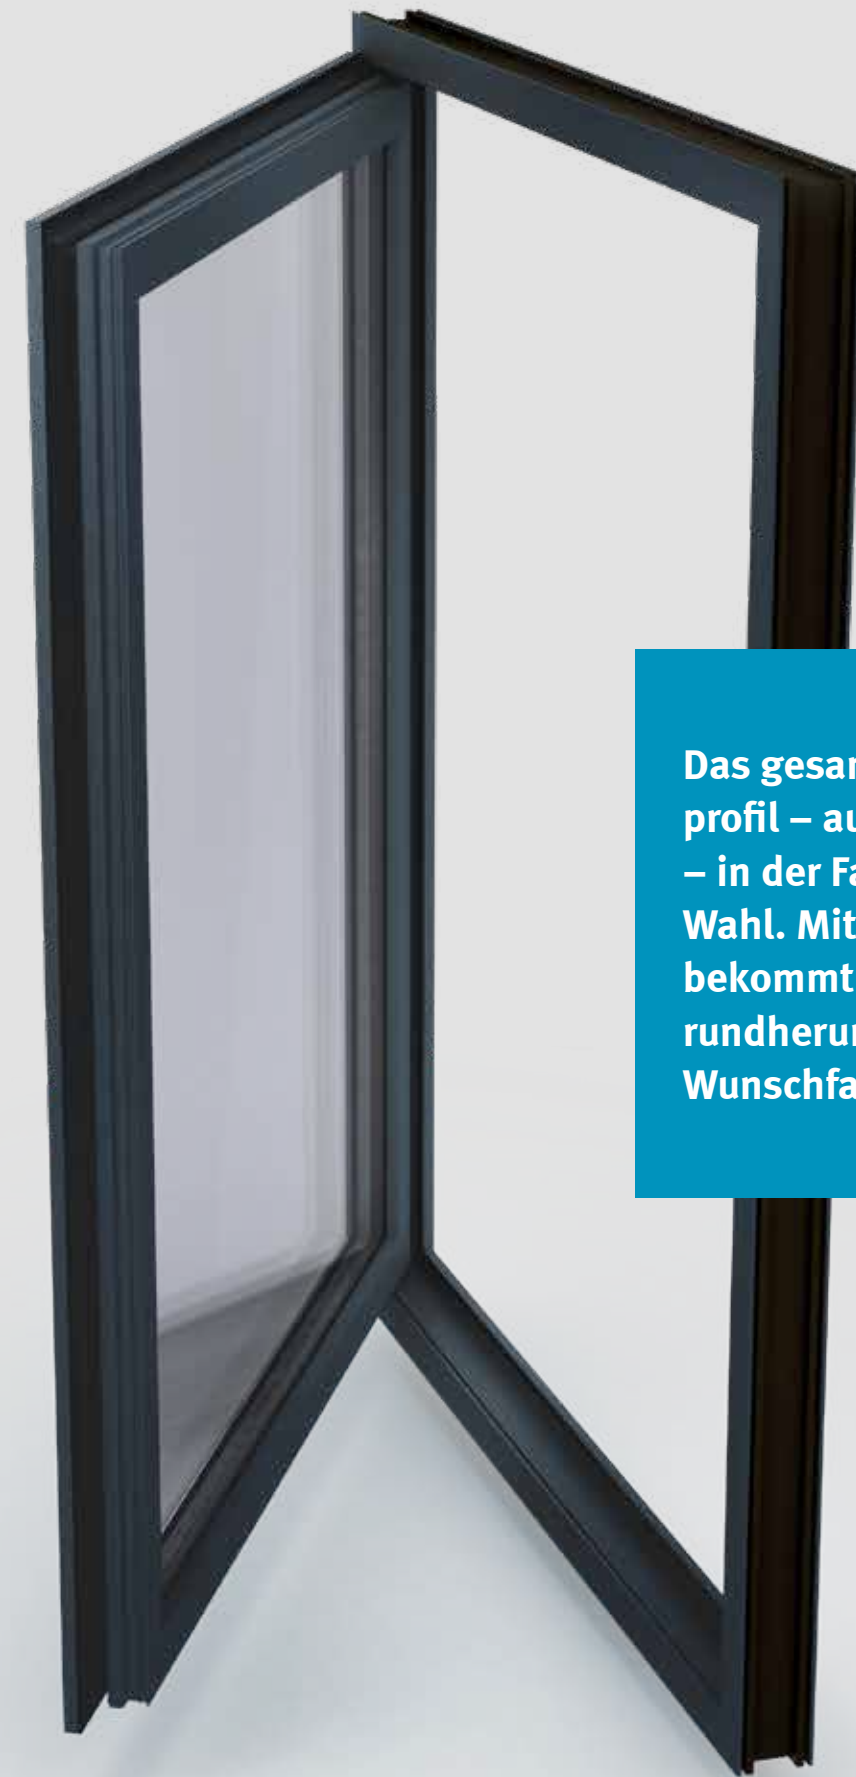

» Rundum Farbe. Das kann nur Full-Cover.

Das gibt es nur bei TROCAL: Die Rundum-Beschichtung mit proCoverTec. Warum sollte nur die Außenseite in schönsten Fensterfarben erstrahlen? Wenn Sie und Ihre Familie auch in Ihren Räumen Farbfreude erleben möchten, dann ist das jetzt möglich. Mit Full-Cover erhält das gesamte Fenster Ihre Wunschfarbe – außen und innen. TROCAL verfügt über diese hochmoderne Technologie, um die Fensterprofile werksseitig rundum zu beschichten. Sie werden damit eine Raumwirkung wie nie zuvor erleben. Statt unscheinbarer, weißer Fenster setzen Sie mit Full-Cover ganz gezielt Akzente und beziehen Ihre Fenster in Ihr Ambiente ein.