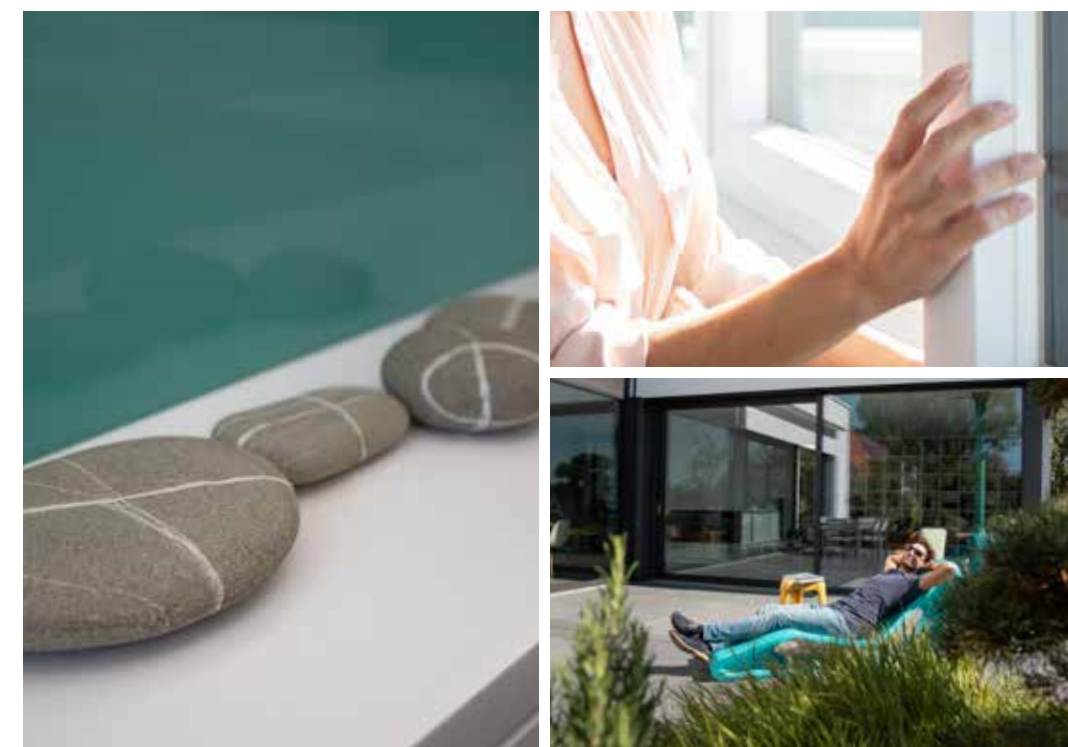

» Wohlfühlen. Bei jedem Wetter.

Wir haben proCoverTec mit größtem Forschungsaufwand entwickelt. Das Resultat ist eine zugleich ästhetische, aber auch eine der robustesten, härtesten und langlebigsten Oberflächentechnologien.

proCoverTec schützt Ihr Fenster optimal gegen alle Witterungseinflüsse: Sturm, Regen, Eis und Schnee. Und die schönen Farben werden durch den hohen UV-Schutz bewahrt.

proCoverTec sorgt darüber hinaus für Schutz gegen Wärmestrahlung. Dadurch bleiben Ihre Fenster formstabil und lassen sich dauerhaft einfach bedienen. Also beispielsweise öffnen und schließen, ohne zu verkleben.